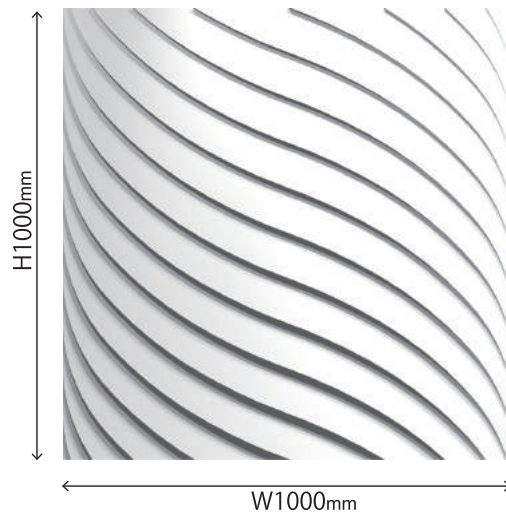

リバーサル Reversal

リバーサルランダム 01

リバーサルランダム 02

リバーサルランダム 01・02 組み合わせ

リバーサル 01

リバーサル 02

↑ 反転させるとエッジが光って見えます。

柄を横方向に広げる等、特注ピッチも製作可能です。
金額 2 割 UP・納期製作実働約 3 週間（ご注文枚数によって変動有）
短手は 500 幅になります。

Price List (材料設計価格・税抜)

型番	素材	不燃材 (ケイカル板)		
		サイズ・厚み (mm)	Dタイプ 手の触れない所推奨	D+DS45タイプ 手の触れる所推奨
リバーサル各種		W1000×H1000 t≒12	¥ 22,100 (税抜) (¥ 22,100 / m ²)	¥ 26,600 (税抜) (¥ 26,600 / m ²)