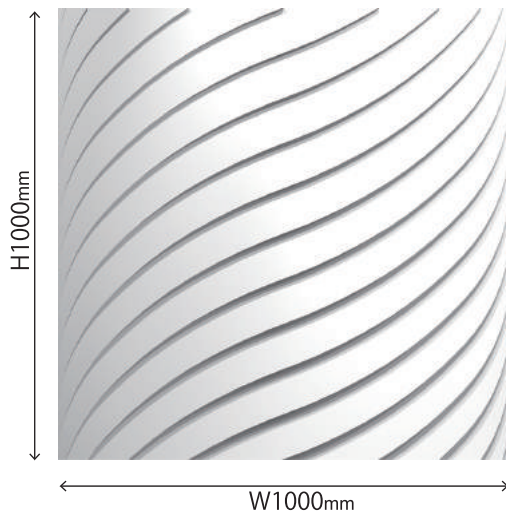

リバーサル Reversal

リバーサルランダム 01

リバーサルランダム 02

リバーサルランダム 01・02 組み合わせ

リバーサル 01

リバーサル 02

↑ 反転させるとエッジが光って見えます。

柄を横方向に広げる等、特注ピッチも製作可能です。
金額 2 割 UP・納期製作実働約 3 週間（ご注文枚数によって変動有）
短手は 500 幅になります。

Price List (材料設計価格・税抜)

型番	素材	不燃材 (ケイカル板)		
		サイズ・厚み (mm)	Dタイプ 手の触れない所推奨	D+DS45タイプ 手の触れる所推奨
リバーサル各種		W1000×H1000 t≒12	¥ 22,100 (税抜) (¥ 22,100 / m ²)	¥ 26,600 (税抜) (¥ 26,600 / m ²)