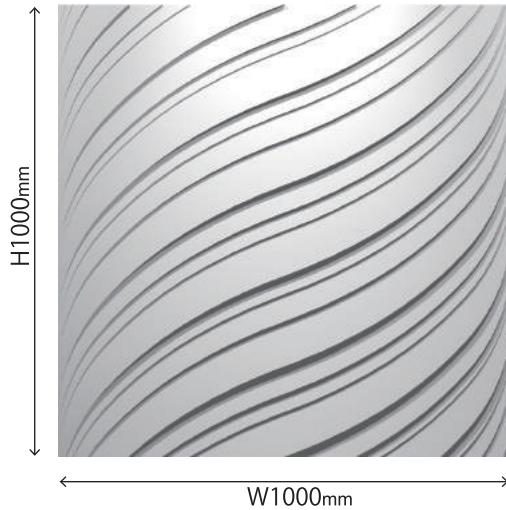

リバーサル Reversal

リバーサルランダム 01

リバーサルランダム 02

リバーサルランダム 01・02 組み合わせ

リバーサル 01

リバーサル 02

↑ 反転させるとエッジが光って見えます。

柄を横方向に広げる等、特注ピッチも製作可能です。
金額 2 割 UP・納期製作実働約 3 週間（ご注文枚数によって変動有）
短手は 500 幅になります。

Price List (材料設計価格・税抜)

型番	素材	不燃材 (ケイカル板)		
		サイズ・厚み (mm)	Dタイプ 手の触れない所推奨	D+DS45タイプ 手の触れる所推奨
リバーサル各種		W1000×H1000 t≒12	¥ 22,100 (税抜) (¥ 22,100 / m ²)	¥ 26,600 (税抜) (¥ 26,600 / m ²)