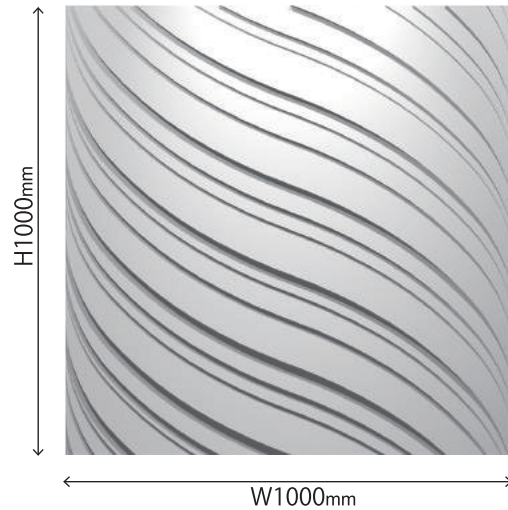

リバーサル Reversal

リバーサルランダム 01

リバーサルランダム 02

リバーサルランダム 01・02 組み合わせ

リバーサル 01

リバーサル 02

↑ 反転させるとエッジが光って見えます。

柄を横方向に広げる等、特注ピッチも製作可能です。
金額 2 割 UP・納期製作実働約 3 週間（ご注文枚数によって変動有）
短手は 500 幅になります。

Price List (材料設計価格・税抜)

型番	素材	不燃材 (ケイカル板)		
		サイズ・厚み (mm)	Dタイプ 手の触れない所推奨	D+DS45タイプ 手の触れる所推奨
リバーサル各種		W1000×H1000 t≒12	¥ 22,100 (税抜) (¥ 22,100 / m ²)	¥ 26,600 (税抜) (¥ 26,600 / m ²)