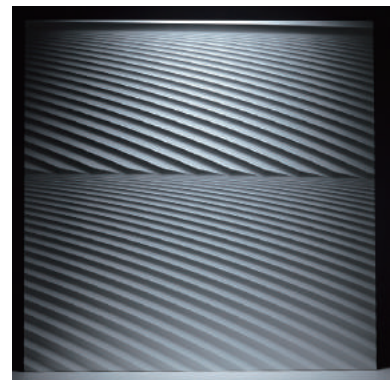

アンサンブル ensemble

細かなウェーブから大柄なウェーブへと変わりゆく姿が、まるで重奏-アンサンブルのように、空間を紡ぎ、人の心を彩るようイメージしてつくりました。

上段に目線が移動するにつれて柄が大きく変化し、柄のリピートも気にならない、超大柄リピパネル「アンサンブル」をお楽しみください。

上段：A1

中段：B1

下段：C1

ご注文方法について

- ・「アンサンプル」はご使用箇所を指定していただく必要があります。ご希望の箇所がわかるようにご指示ください。
- ・高さ 3000mm 以上でのご使用の際は特注デザインのご相談を承ります。お問い合わせください。
- ・横方向はエンドレスで柄が繋がるようになっています。(例：下図 A1 と A12 は柄が繋がります。)

サンプルについて

- ・ 1 案件 5 枚 (他の型番含む) まで無償でご提供可能です。
 - ・ 無償サンプルは「A1 : 250mm 角」「B1 : 125mm×150mm」「C1 : 125mm×150mm」のサイズです。
- ※各箇所の凸部の柄が分かる、いずれかの部分をカットして手配致します。
- ・ その他の柄部分の指定については有償サンプルとなります。

Price List (材料設計価格・税抜)