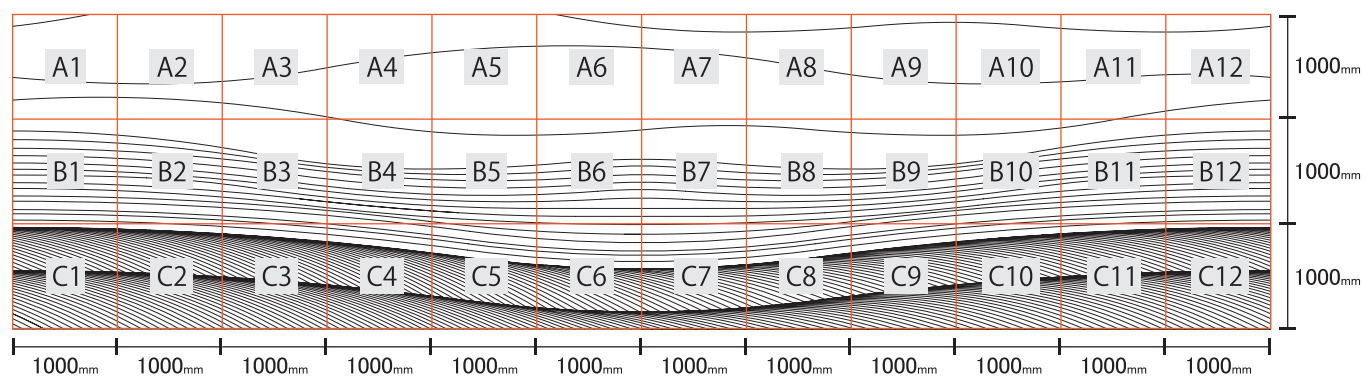

アンサンブル ensemble

細かなウェーブから大柄なウェーブへと変わりゆく姿が、まるで重奏-アンサンブルのように、空間を紡ぎ、人の心を彩るようイメージしてつくりました。

上段に目線が移動するにつれて柄が大きく変化し、柄のリピートも気にならない、超大柄リピパネル「アンサンブル」をお楽しみください。

上段：A1

中段：B1

下段：C1

ご注文方法について

- ・「アンサンプル」はご使用箇所を指定していただく必要があります。ご希望の箇所がわかるようにご指示ください。
- ・高さ 3000mm 以上でのご使用の際は特注デザインのご相談を承ります。お問い合わせください。
- ・横方向はエンドレスで柄が繋がるようになっています。(例：下図 A1 と A12 は柄が繋がります。)

サンプルについて

- ・ 1 案件 5 枚 (他の型番含む) まで無償でご提供可能です。
 - ・ 無償サンプルは「A1 : 250mm 角」「B1 : 125mm×150mm」「C1 : 125mm×150mm」のサイズです。
- ※各箇所の凸部の柄が分かる、いずれかの部分をカットして手配致します。
- ・ その他の柄部分の指定については有償サンプルとなります。

Price List (材料設計価格・税抜)

型番	サイズ・厚み (mm)	不燃材 (ケイカル板)	
		Dタイプ 手の触れない所推奨	D+DS45タイプ 手の触れる所推奨
アンサンプル	H1000×L1000 t≒20	¥29,100 (税抜) (¥29,100 / m ²)	¥34,800 (税抜) (¥34,800 / m ²)

アンサンプル