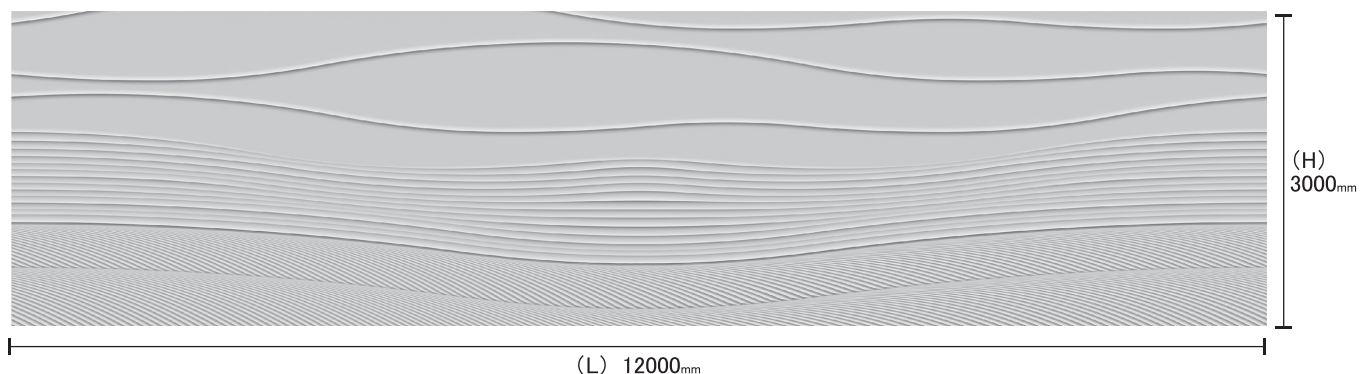

アンサンブル ensemble

細かなウェーブから大柄なウェーブへと変わりゆく姿が、まるで重奏-アンサンブルのように、空間を紡ぎ、人の心を彩るようイメージしてつくりました。

上段に目線が移動するにつれて柄が大きく変化し、柄のリピートも気にならない、超大柄リピパネル「アンサンブル」をお楽しみください。

上段：A1

中段：B1

下段：C1

ご注文方法について

- ・「アンサンプル」はご使用箇所を指定していただく必要があります。ご希望の箇所がわかるようにご指示ください。
- ・高さ 3000mm 以上でのご使用の際は特注デザインのご相談を承ります。お問い合わせください。
- ・横方向はエンドレスで柄が繋がるようになっています。(例：下図 A1 と A12 は柄が繋がります。)

サンプルについて

- ・ 1 案件 5 枚 (他の型番含む) まで無償でご提供可能です。
 - ・ 無償サンプルは「A1 : 250mm 角」「B1 : 125mm×150mm」「C1 : 125mm×150mm」のサイズです。
- ※各箇所の凸部の柄が分かる、いずれかの部分をカットして手配致します。
- ・ その他の柄部分の指定については有償サンプルとなります。

Price List (材料設計価格・税抜)