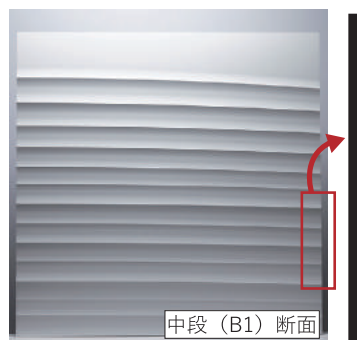

アンサンブル ensemble

細かなウェーブから大柄なウェーブへと変わりゆく姿が、まるで重奏-アンサンブルのように、空間を紡ぎ、人の心を彩るようイメージしてつくりました。

上段に目線が移動するにつれて柄が大きく変化し、柄のリピートも気にならない、超大柄リピパネル「アンサンブル」をお楽しみください。

上段：A1

中段：B1

下段：C1

ご注文方法について

- ・「アンサンプル」はご使用箇所を指定していただく必要があります。ご希望の箇所がわかるようにご指示ください。
- ・高さ 3000mm 以上でのご使用の際は特注デザインのご相談を承ります。お問い合わせください。
- ・横方向はエンドレスで柄が繋がるようになっています。(例：下図 A1 と A12 は柄が繋がります。)

サンプルについて

- ・ 1 案件 5 枚 (他の型番含む) まで無償でご提供可能です。
 - ・ 無償サンプルは「A1 : 250mm 角」「B1 : 125mm×150mm」「C1 : 125mm×150mm」のサイズです。
- ※各箇所の凸部の柄が分かる、いずれかの部分をカットして手配致します。
- ・ その他の柄部分の指定については有償サンプルとなります。

Price List (材料設計価格・税抜)