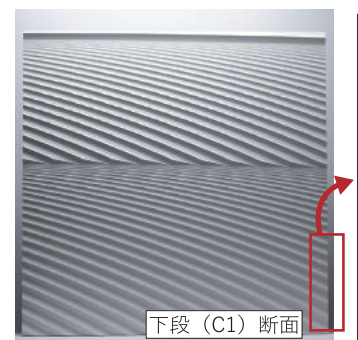

アンサンブル ensemble

細かなウェーブから大柄なウェーブへと変わりゆく姿が、まるで重奏-アンサンブルのように、空間を紡ぎ、人の心を彩るようイメージしてつくりました。

上段に目線が移動するにつれて柄が大きく変化し、柄のリピートも気にならない、超大柄リピパネル「アンサンブル」をお楽しみください。

上段：A1

中段：B1

下段：C1

ご注文方法について

- ・「アンサンプル」はご使用箇所を指定していただく必要があります。ご希望の箇所がわかるようにご指示ください。
- ・高さ 3000mm 以上でのご使用の際は特注デザインのご相談を承ります。お問い合わせください。
- ・横方向はエンドレスで柄が繋がるようになっています。(例：下図 A1 と A12 は柄が繋がります。)

サンプルについて

- ・ 1 案件 5 枚 (他の型番含む) まで無償でご提供可能です。
 - ・ 無償サンプルは「A1 : 250mm 角」「B1 : 125mm×150mm」「C1 : 125mm×150mm」のサイズです。
- ※各箇所の凸部の柄が分かる、いずれかの部分をカットして手配致します。
- ・ その他の柄部分の指定については有償サンプルとなります。

Price List (材料設計価格・税抜)