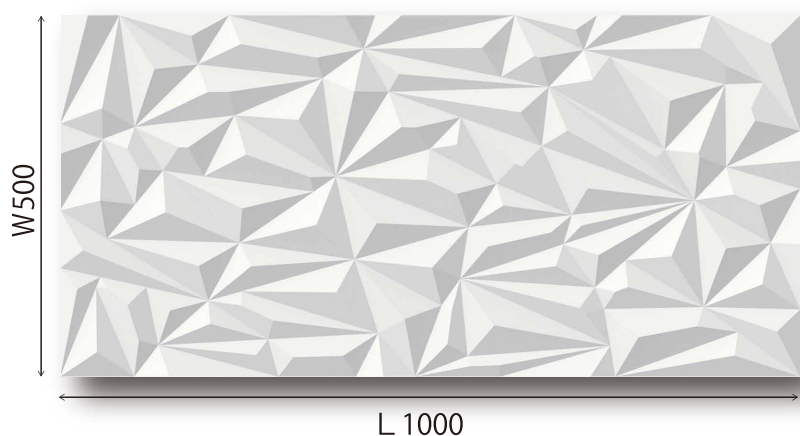

Ice Crystal

アイスクリスタル

アイスクリスタル

(W500_{mm}×L1000_{mm} t ≒20_{mm})

アイスクリスタル・ミニ

(W500_{mm}×L1000_{mm} t ≒12_{mm})

CHECK

ジョイントする際、
柄合わせのために
「ア」「イ」2つの
形状が必要です。

Price List (材料設計価格・税抜)

型番	素材	サイズ・厚み (mm)	不燃材 (ケイカル板)	
			Dタイプ 手の触れない所推奨	D+DS45タイプ 手の触れる所推奨
アイスクリスタル		W500×L1000 t ≒20	¥17,500 (税抜) (¥35,000/㎡)	¥21,000 (税抜) (¥42,000/㎡)
アイスクリスタル・ミニ		W500×L1000 t ≒12	¥17,000 (税抜) (¥34,000/㎡)	¥20,300 (税抜) (¥40,600/㎡)