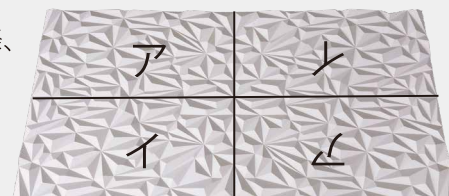

Ice Crystal

アイスクリスタル

アイスクリスタル

(W500_{mm}×L1000_{mm} t ≒20_{mm})

アイスクリスタル・ミニ

(W500_{mm}×L1000_{mm} t ≒12_{mm})

CHECK

ジョイントする際、
柄合わせのために
「ア」「イ」2つの
形状が必要です。

Price List (材料設計価格・税抜)

型番	素材	サイズ・厚み (mm)	不燃材 (ケイカル板)	
			Dタイプ 手の触れない所推奨	D+DS45タイプ 手の触れる所推奨
アイスクリスタル		W500×L1000 t ≒20	¥17,500 (税抜) (¥35,000/㎡)	¥21,000 (税抜) (¥42,000/㎡)
アイスクリスタル・ミニ		W500×L1000 t ≒12	¥17,000 (税抜) (¥34,000/㎡)	¥20,300 (税抜) (¥40,600/㎡)