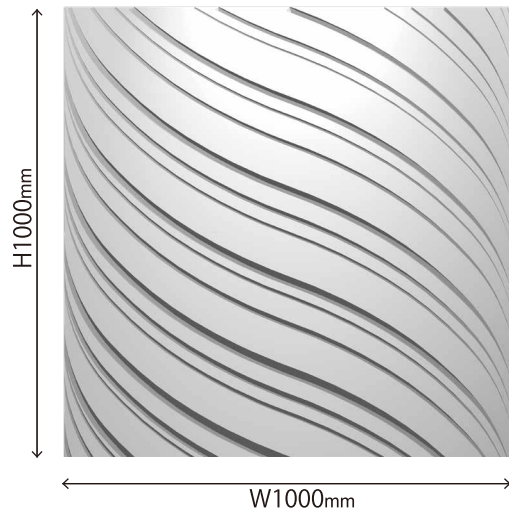

# リバーサル Reversal

リバーサルランダム 01

リバーサルランダム 02

リバーサルランダム 01・02 組み合わせ

リバーサル 01

リバーサル 02

↑ 反転させるとエッジが光って見えます。

柄を横方向に広げる等、特注ピッチも製作可能です。  
金額 2 割 UP・納期製作実働約 3 週間（ご注文枚数によって変動有）  
短手は 500 幅になります。

## Price List (材料設計価格・税抜)

型番	素材	不燃材 (ケイカル板)		
		サイズ・厚み (mm)	Dタイプ 手の触れない所推奨	D+DS45タイプ 手の触れる所推奨
リバーサル各種		W1000×H1000 t≒12	¥23,800 (税抜) (¥23,800 / m <sup>2</sup> )	¥28,600 (税抜) (¥28,600 / m <sup>2</sup> )