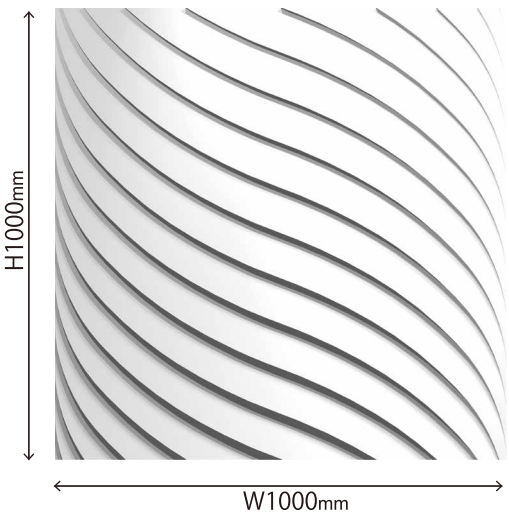

# リバーサル Reversal

リバーサルランダム 01

リバーサルランダム 02

リバーサルランダム 01・02 組み合わせ

リバーサル 01

リバーサル 02

↑ 反転させるとエッジが光って見えます。

柄を横方向に広げる等、特注ピッチも製作可能です。  
金額 2 割 UP・納期製作実働約 3 週間（ご注文枚数によって変動有）  
短手は 500 幅になります。

## Price List (材料設計価格・税抜)

型番	素材	不燃材 (ケイカル板)		
		サイズ・厚み (mm)	Dタイプ 手の触れない所推奨	D+DS45タイプ 手の触れる所推奨
リバーサル各種		W1000×H1000 t≒12	¥23,800 (税抜) (¥23,800 / m <sup>2</sup> )	¥28,600 (税抜) (¥28,600 / m <sup>2</sup> )