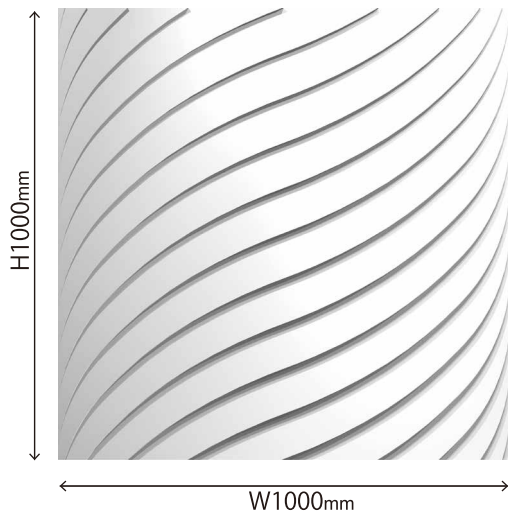

# リバーサル Reversal

リバーサルランダム 01

リバーサルランダム 02

リバーサルランダム 01・02 組み合わせ

リバーサル 01

リバーサル 02

↑ 反転させるとエッジが光って見えます。

柄を横方向に広げる等、特注ピッチも製作可能です。  
金額 2 割 UP・納期製作実働約 3 週間（ご注文枚数によって変動有）  
短手は 500 幅になります。

## Price List (材料設計価格・税抜)

型番	素材	不燃材 (ケイカル板)		
		サイズ・厚み (mm)	Dタイプ 手の触れない所推奨	D+DS45タイプ 手の触れる所推奨
リバーサル各種		W1000×H1000 t≒12	¥23,800 (税抜) (¥23,800 / m <sup>2</sup> )	¥28,600 (税抜) (¥28,600 / m <sup>2</sup> )