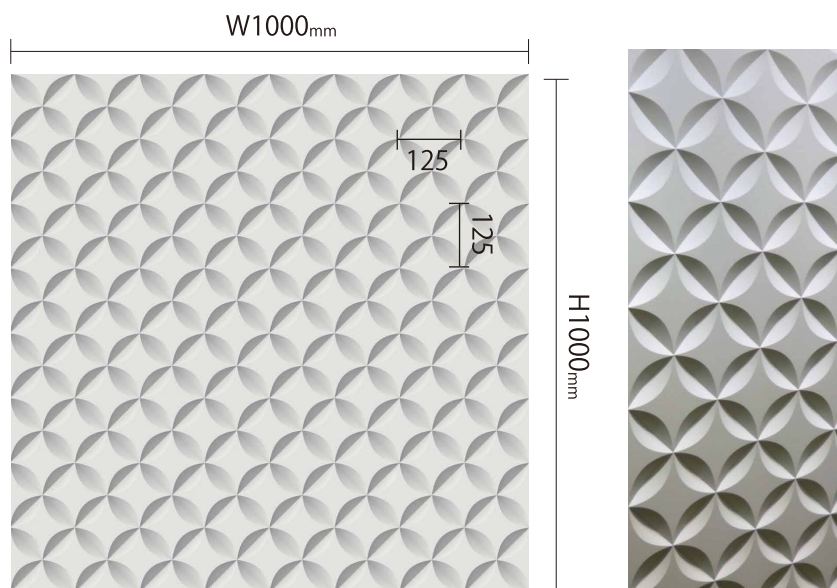

和柄

WAGARA

七宝 125

【SIZE(mm)】 (mm)
W1000 × H1000 t ≒ 14.5

七宝 120 (目地有)

【SIZE】 (mm)
W1000 × H1000 t ≒ 14.5

麻の葉 75

【SIZE】 (mm)
W975 × H952.6 t ≒ 14.5

鞠 (まり)

【SIZE】 (mm)
W1000 × H907.3 × t ≒ 14.5

Price List (材料設計価格・税抜)

型番	素材	サイズ・厚み (mm)	不燃材 (ケイカル板)	
			Dタイプ 手の触れない所推奨	D+DS45タイプ 手の触れる所推奨
七宝 125		W1000 × H1000 t ≒ 14.5	¥ 29,600 (税抜) (¥ 29,600 / m ²)	¥ 35,300 (税抜) (¥ 35,300 / m ²)
七宝 120		W1000 × H1000 t ≒ 14.5	¥ 29,600 (税抜) (¥ 29,600 / m ²)	¥ 35,300 (税抜) (¥ 35,300 / m ²)
麻の葉 75		W975 × H952.6 t ≒ 14.5	¥ 29,600 (税抜) (¥ 31,900 / m ²)	¥ 35,300 (税抜) (¥ 38,100 / m ²)
鞠 (まり)		W1000 × H907.3 t ≒ 14.5	¥ 29,600 (税抜) (¥ 32,700 / m ²)	¥ 35,300 (税抜) (¥ 39,000 / m ²)