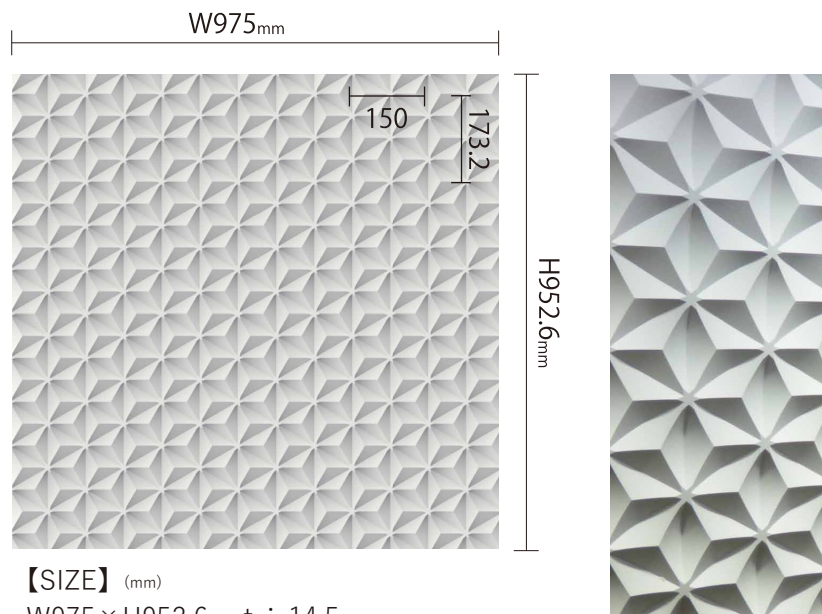

和柄

WAGARA

七宝 125

【SIZE(mm)】 (mm)
W1000 × H1000 t ≒ 14.5

七宝 120 (目地有)

【SIZE】 (mm)
W1000 × H1000 t ≒ 14.5

麻の葉 75

【SIZE】 (mm)
W975 × H952.6 t ≒ 14.5

鞠 (まり)

【SIZE】 (mm)
W1000 × H907.3 × t ≒ 14.5

Price List (材料設計価格・税抜)

型番	素材	サイズ・厚み (mm)	不燃材 (ケイカル板)	
			Dタイプ 手の触れない所推奨	D+DS45タイプ 手の触れる所推奨
七宝 125		W1000 × H1000 t ≒ 14.5	¥ 29,600 (税抜) (¥ 29,600 / m ²)	¥ 35,300 (税抜) (¥ 35,300 / m ²)
七宝 120		W1000 × H1000 t ≒ 14.5	¥ 29,600 (税抜) (¥ 29,600 / m ²)	¥ 35,300 (税抜) (¥ 35,300 / m ²)
麻の葉 75		W975 × H952.6 t ≒ 14.5	¥ 29,600 (税抜) (¥ 31,900 / m ²)	¥ 35,300 (税抜) (¥ 38,100 / m ²)
鞠 (まり)		W1000 × H907.3 t ≒ 14.5	¥ 29,600 (税抜) (¥ 32,700 / m ²)	¥ 35,300 (税抜) (¥ 39,000 / m ²)