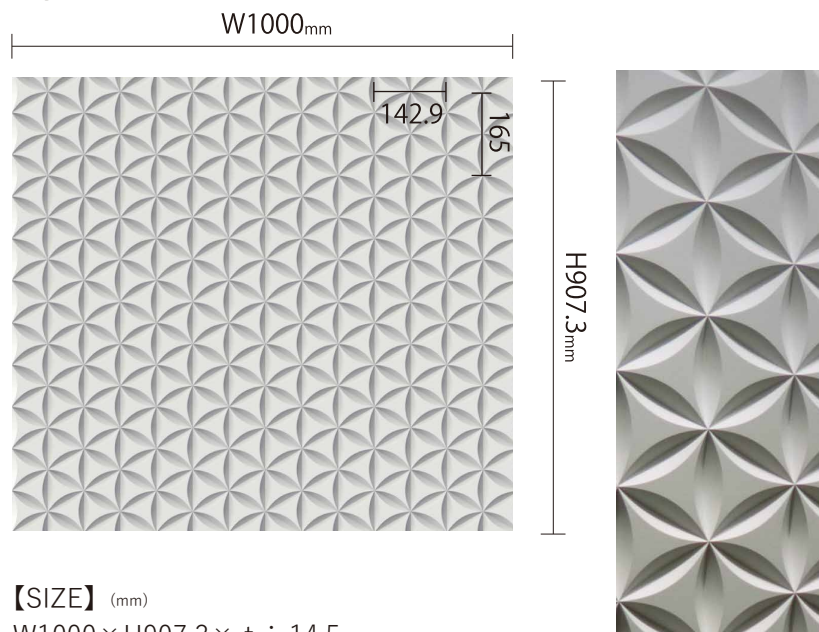

和柄

WAGARA

七宝 125

【SIZE(mm)】 (mm)
W1000 × H1000 t ≒ 14.5

七宝 120 (目地有)

【SIZE】 (mm)
W1000 × H1000 t ≒ 14.5

麻の葉 75

【SIZE】 (mm)
W975 × H952.6 t ≒ 14.5

鞠 (まり)

【SIZE】 (mm)
W1000 × H907.3 × t ≒ 14.5

Price List (材料設計価格・税抜)

型番	素材	サイズ・厚み (mm)	不燃材 (ケイカル板)	
			Dタイプ 手の触れない所推奨	D+DS45タイプ 手の触れる所推奨
七宝 125		W1000 × H1000 t ≒ 14.5	¥ 29,600 (税抜) (¥ 29,600 / m ²)	¥ 35,300 (税抜) (¥ 35,300 / m ²)
七宝 120		W1000 × H1000 t ≒ 14.5	¥ 29,600 (税抜) (¥ 29,600 / m ²)	¥ 35,300 (税抜) (¥ 35,300 / m ²)
麻の葉 75		W975 × H952.6 t ≒ 14.5	¥ 29,600 (税抜) (¥ 31,900 / m ²)	¥ 35,300 (税抜) (¥ 38,100 / m ²)
鞠 (まり)		W1000 × H907.3 t ≒ 14.5	¥ 29,600 (税抜) (¥ 32,700 / m ²)	¥ 35,300 (税抜) (¥ 39,000 / m ²)