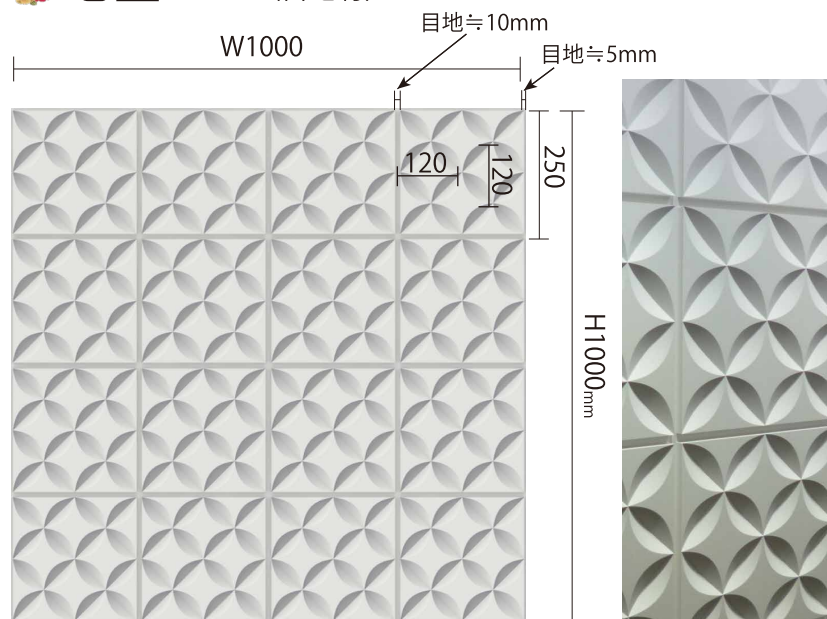

和柄

WAGARA

七宝 125

【SIZE(mm)】 (mm)
W1000 × H1000 t ≒ 14.5

七宝 120 (目地有)

【SIZE】 (mm)
W1000 × H1000 t ≒ 14.5

麻の葉 75

【SIZE】 (mm)
W975 × H952.6 t ≒ 14.5

鞠 (まり)

【SIZE】 (mm)
W1000 × H907.3 × t ≒ 14.5

Price List (材料設計価格・税抜)

型番	素材	サイズ・厚み (mm)	不燃材 (ケイカル板)	
			Dタイプ 手の触れない所推奨	D+DS45タイプ 手の触れる所推奨
七宝 125		W1000 × H1000 t ≒ 14.5	¥ 29,600 (税抜) (¥ 29,600 / m ²)	¥ 35,300 (税抜) (¥ 35,300 / m ²)
七宝 120		W1000 × H1000 t ≒ 14.5	¥ 29,600 (税抜) (¥ 29,600 / m ²)	¥ 35,300 (税抜) (¥ 35,300 / m ²)
麻の葉 75		W975 × H952.6 t ≒ 14.5	¥ 29,600 (税抜) (¥ 31,900 / m ²)	¥ 35,300 (税抜) (¥ 38,100 / m ²)
鞠 (まり)		W1000 × H907.3 t ≒ 14.5	¥ 29,600 (税抜) (¥ 32,700 / m ²)	¥ 35,300 (税抜) (¥ 39,000 / m ²)