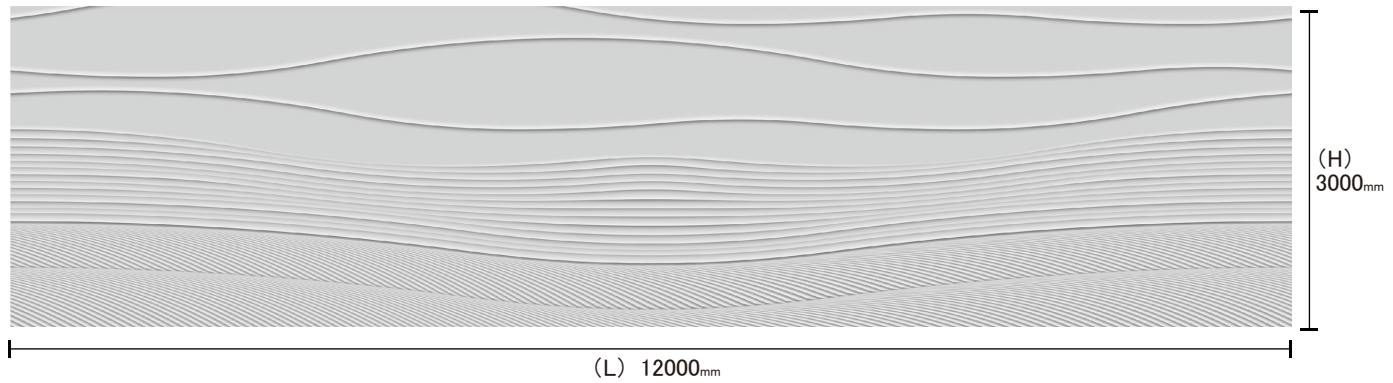

# アンサンブル ensemble

細かなウェーブから大柄なウェーブへと変わりゆく姿が、まるで重奏-アンサンブルのように、空間を紡ぎ、人の心を彩るようイメージしてつくりました。  
上段に視線が移動するにつれて柄が大きく変化し、柄のリピートも気にならない、超大柄リピパネル「アンサンブル」をお楽しみください。

上段：A1

中段：B1

下段：C1

## ご注文方法について

- ・「アンサンプル」はご使用箇所を指定していただく必要があります。ご希望の箇所がわかるようにご指示ください。
- ・高さ 3000mm 以上でのご使用の際は特注デザインのご相談を承ります。お問い合わせください。
- ・横方向はエンドレスで柄が繋がるようになっています。(例：下図 A1 と A12 は柄が繋がります。)

## サンプルについて

- ・ 1 案件 5 枚 (他の型番含む) まで無償でご提供可能です。
  - ・ 無償サンプルは「A1 : 250mm 角」「B1 : 125mm×150mm」「C1 : 125mm×150mm」のサイズです。
- ※各箇所の凸部の柄が分かる、いずれかの部分をカットして手配致します。
- ・ その他の柄部分の指定については有償サンプルとなります。