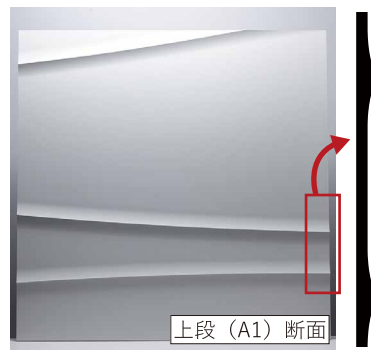

# アンサンブル ensemble

細かなウェーブから大柄なウェーブへと変わりゆく姿が、まるで重奏-アンサンブルのように、空間を紡ぎ、人の心を彩るようイメージしてつくりました。  
上段に視線が移動するにつれて柄が大きく変化し、柄のリピートも気にならない、超大柄リピパネル「アンサンブル」をお楽しみください。

上段：A1

中段：B1

下段：C1

## ご注文方法について

- ・「アンサンプル」はご使用箇所を指定していただく必要があります。ご希望の箇所がわかるようにご指示ください。
- ・高さ 3000mm 以上でのご使用の際は特注デザインのご相談を承ります。お問い合わせください。
- ・横方向はエンドレスで柄が繋がるようになっています。(例：下図 A1 と A12 は柄が繋がります。)

## サンプルについて

- ・ 1 案件 5 枚 (他の型番含む) まで無償でご提供可能です。
  - ・ 無償サンプルは「A1 : 250mm 角」「B1 : 125mm×150mm」「C1 : 125mm×150mm」のサイズです。
- ※各箇所の凸部の柄が分かる、いずれかの部分をカットして手配致します。
- ・ その他の柄部分の指定については有償サンプルとなります。