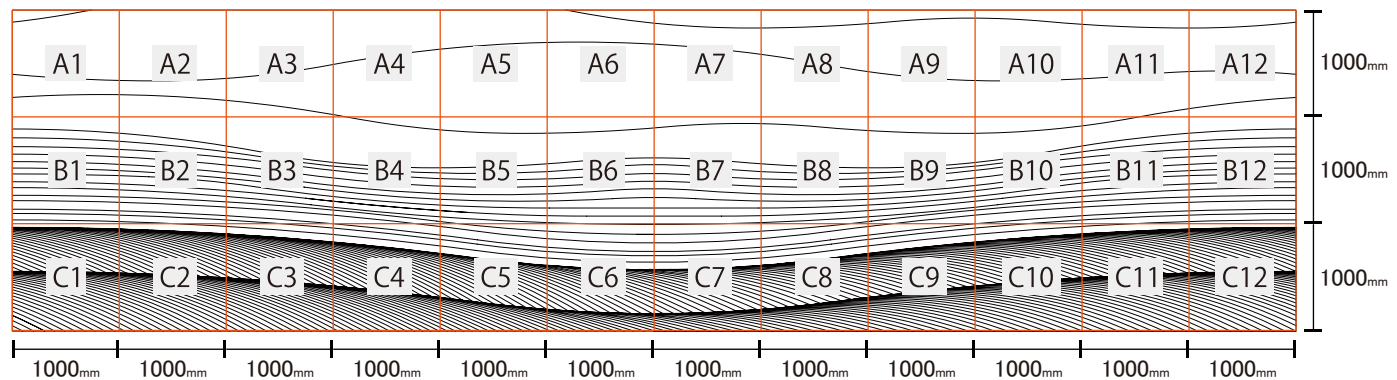

# アンサンブル ensemble

細かなウェーブから大柄なウェーブへと変わりゆく姿が、まるで重奏-アンサンブルのように、空間を紡ぎ、人の心を彩るようイメージしてつくりました。  
上段に視線が移動するにつれて柄が大きく変化し、柄のリピートも気にならない、超大柄リピパネル「アンサンブル」をお楽しみください。

上段：A1

中段：B1

下段：C1

## ご注文方法について

- ・「アンサンプル」はご使用箇所を指定していただく必要があります。ご希望の箇所がわかるようにご指示ください。
- ・高さ 3000mm 以上でのご使用の際は特注デザインのご相談を承ります。お問い合わせください。
- ・横方向はエンドレスで柄が繋がるようになっています。(例：下図 A1 と A12 は柄が繋がります。)

## サンプルについて

- ・ 1 案件 5 枚 (他の型番含む) まで無償でご提供可能です。
  - ・ 無償サンプルは「A1 : 250mm 角」「B1 : 125mm×150mm」「C1 : 125mm×150mm」のサイズです。
- ※各箇所の凸部の柄が分かる、いずれかの部分をカットして手配致します。
- ・ その他の柄部分の指定については有償サンプルとなります。

## Price List (材料設計価格・税抜)

型番	サイズ・厚み (mm)	不燃材 (ケイカル板)	
		D タイプ 手の触れない所推奨	D+DS45 タイプ 手の触れる所推奨
アンサンプル	H1000×L1000 t≒20	¥ 31,100 (税抜) (¥ 31,100 / m <sup>2</sup> )	¥ 37,200 (税抜) (¥ 37,200 / m <sup>2</sup> )