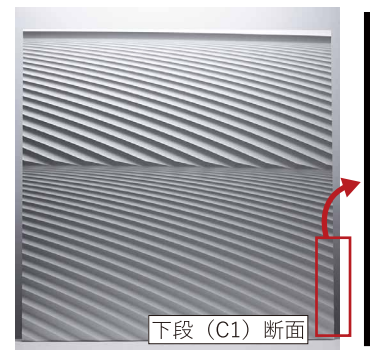

# アンサンブル ensemble

細かなウェーブから大柄なウェーブへと変わりゆく姿が、まるで重奏-アンサンブルのように、空間を紡ぎ、人の心を彩るようイメージしてつくりました。  
上段に視線が移動するにつれて柄が大きく変化し、柄のリピートも気にならない、超大柄リピパネル「アンサンブル」をお楽しみください。

上段：A1

中段：B1

下段：C1

## ご注文方法について

- ・「アンサンプル」はご使用箇所を指定していただく必要があります。ご希望の箇所がわかるようにご指示ください。
- ・高さ 3000mm 以上でのご使用の際は特注デザインのご相談を承ります。お問い合わせください。
- ・横方向はエンドレスで柄が繋がるようになっています。(例：下図 A1 と A12 は柄が繋がります。)

## サンプルについて

- ・ 1 案件 5 枚 (他の型番含む) まで無償でご提供可能です。
  - ・ 無償サンプルは「A1 : 250mm 角」「B1 : 125mm×150mm」「C1 : 125mm×150mm」のサイズです。
- ※各箇所の凸部の柄が分かる、いずれかの部分をカットして手配致します。
- ・ その他の柄部分の指定については有償サンプルとなります。