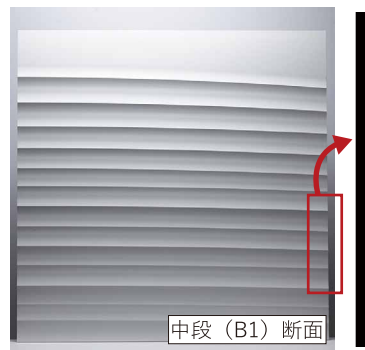

# アンサンブル ensemble

細かなウェーブから大柄なウェーブへと変わりゆく姿が、まるで重奏-アンサンブルのように、空間を紡ぎ、人の心を彩るようイメージしてつくりました。  
上段に視線が移動するにつれて柄が大きく変化し、柄のリピートも気にならない、超大柄リピパネル「アンサンブル」をお楽しみください。

上段：A1

中段：B1

下段：C1

## ご注文方法について

- ・「アンサンプル」はご使用箇所を指定していただく必要があります。ご希望の箇所がわかるようにご指示ください。
- ・高さ 3000mm 以上でのご使用の際は特注デザインのご相談を承ります。お問い合わせください。
- ・横方向はエンドレスで柄が繋がるようになっています。(例：下図 A1 と A12 は柄が繋がります。)

## サンプルについて

- ・ 1 案件 5 枚 (他の型番含む) まで無償でご提供可能です。
  - ・ 無償サンプルは「A1 : 250mm 角」「B1 : 125mm×150mm」「C1 : 125mm×150mm」のサイズです。
- ※各箇所の凸部の柄が分かる、いずれかの部分をカットして手配致します。
- ・ その他の柄部分の指定については有償サンプルとなります。